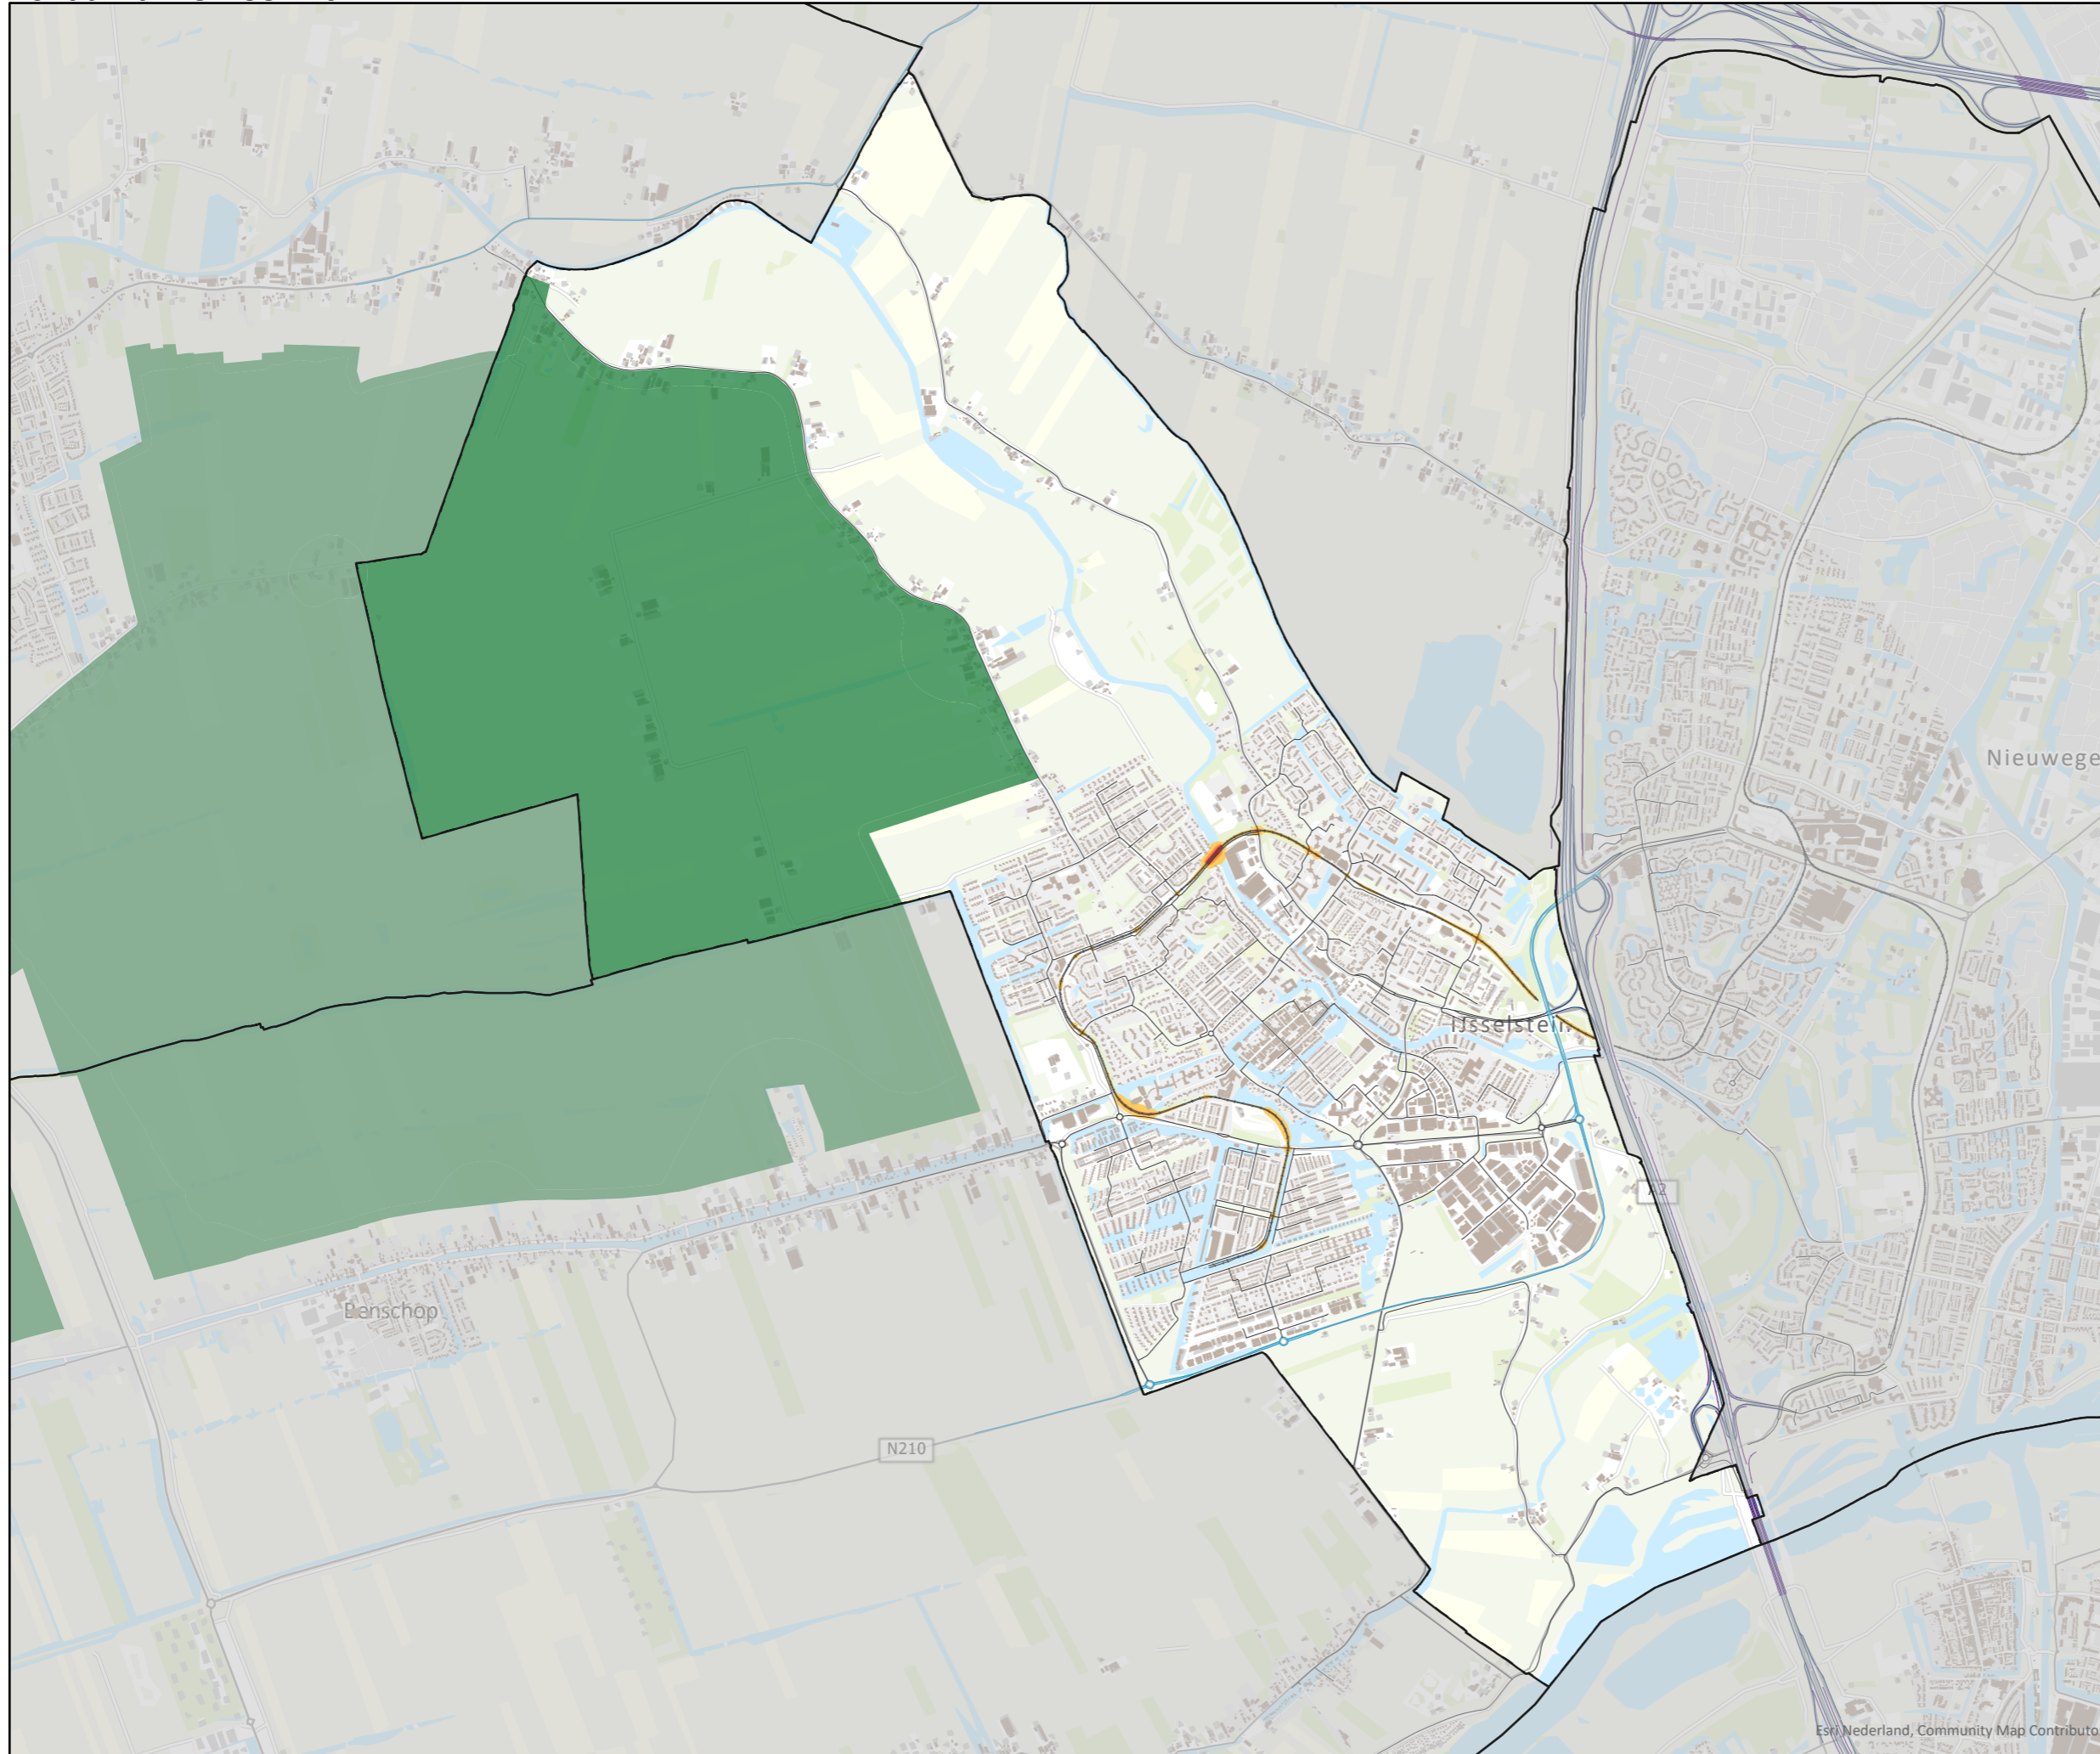

# Gemeente IJsselstein

## Lokaal railverkeer 2021

### Legenda

- Schermen
- Gebouwen
- Stille gebieden
- Spoorwegen**
- Spoorwegen
- Wegen**
- Rijk
- Provincie
- Gemeente

### Lokaal railverkeer 2021