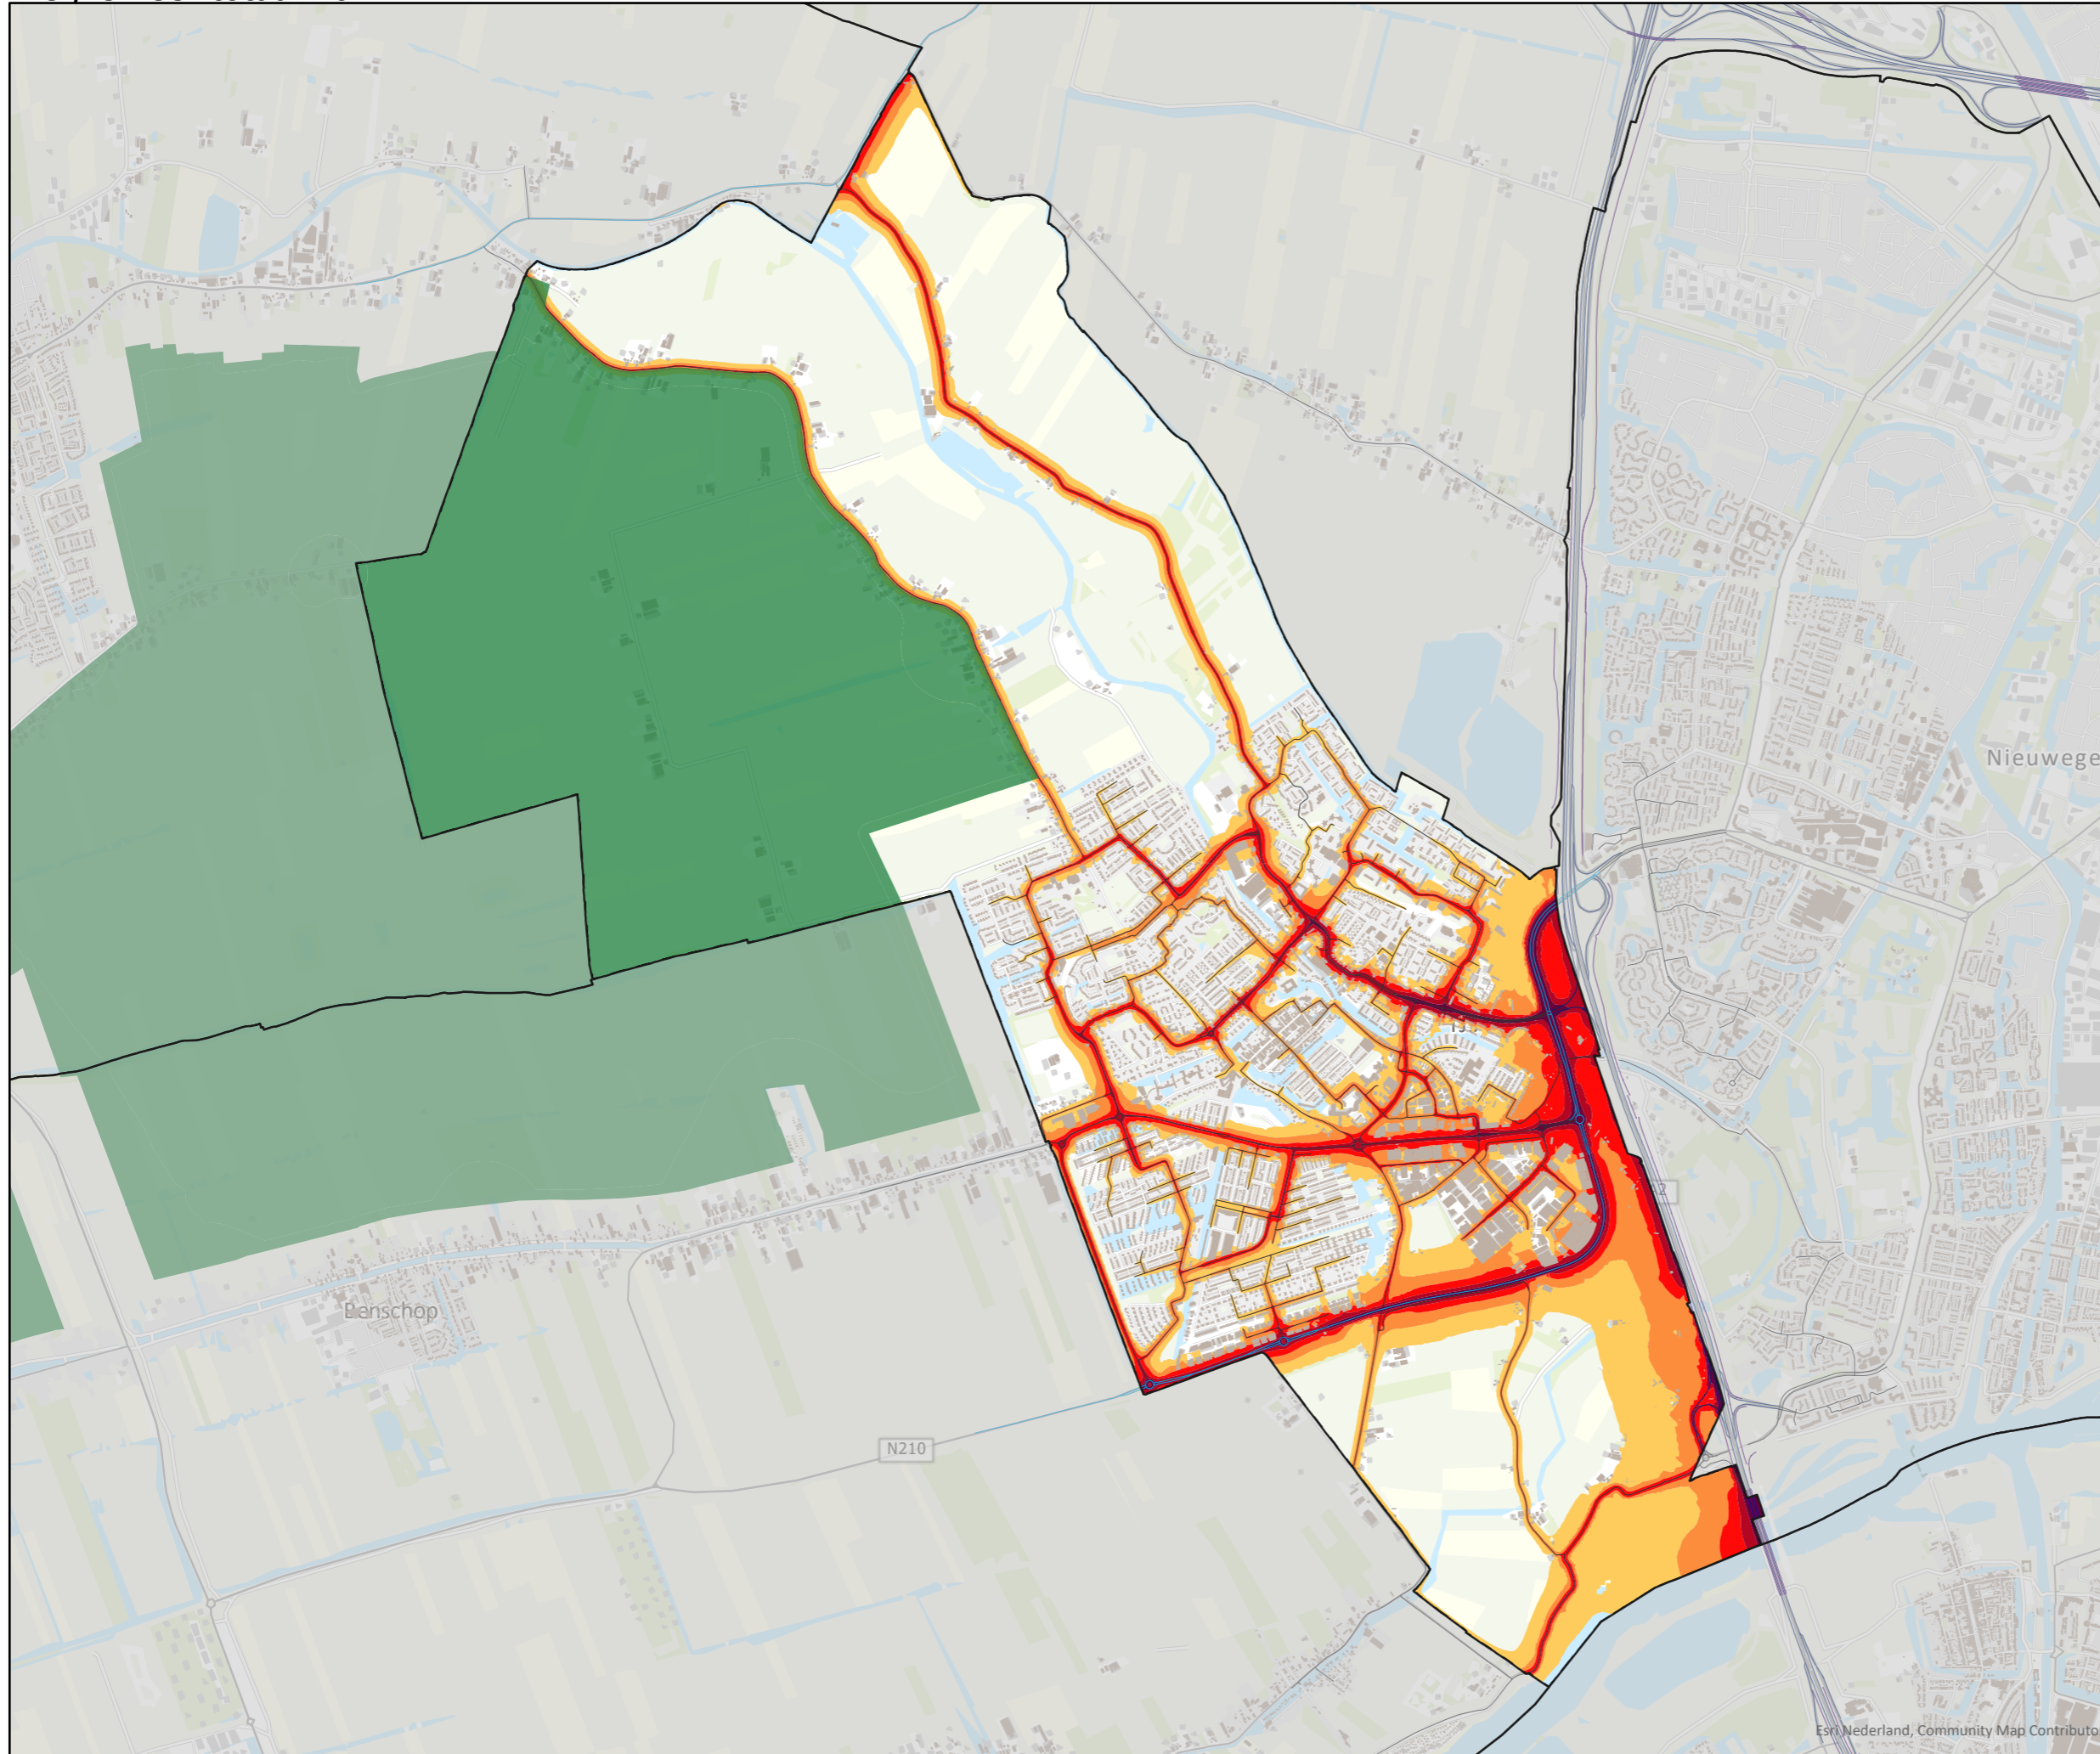

# Gemeente IJsselstein

## Wegverkeer totaal 2021

**Legenda**

- Schermen
- Gebouwen
- Stille gebieden

**Wegen**

- Rijk
- Provincie
- Gemeente

**Wegverkeer totaal 2021**

**Lden**

- 55 - 60 dB
- 60 - 65 dB
- 65 - 70 dB
- 70 - 75 dB
- > 75 dB

0 1.500 Meters

Omgevingsdienst regio Utrecht

GEMEENTE IJsselstein

dGm<sup>R</sup>