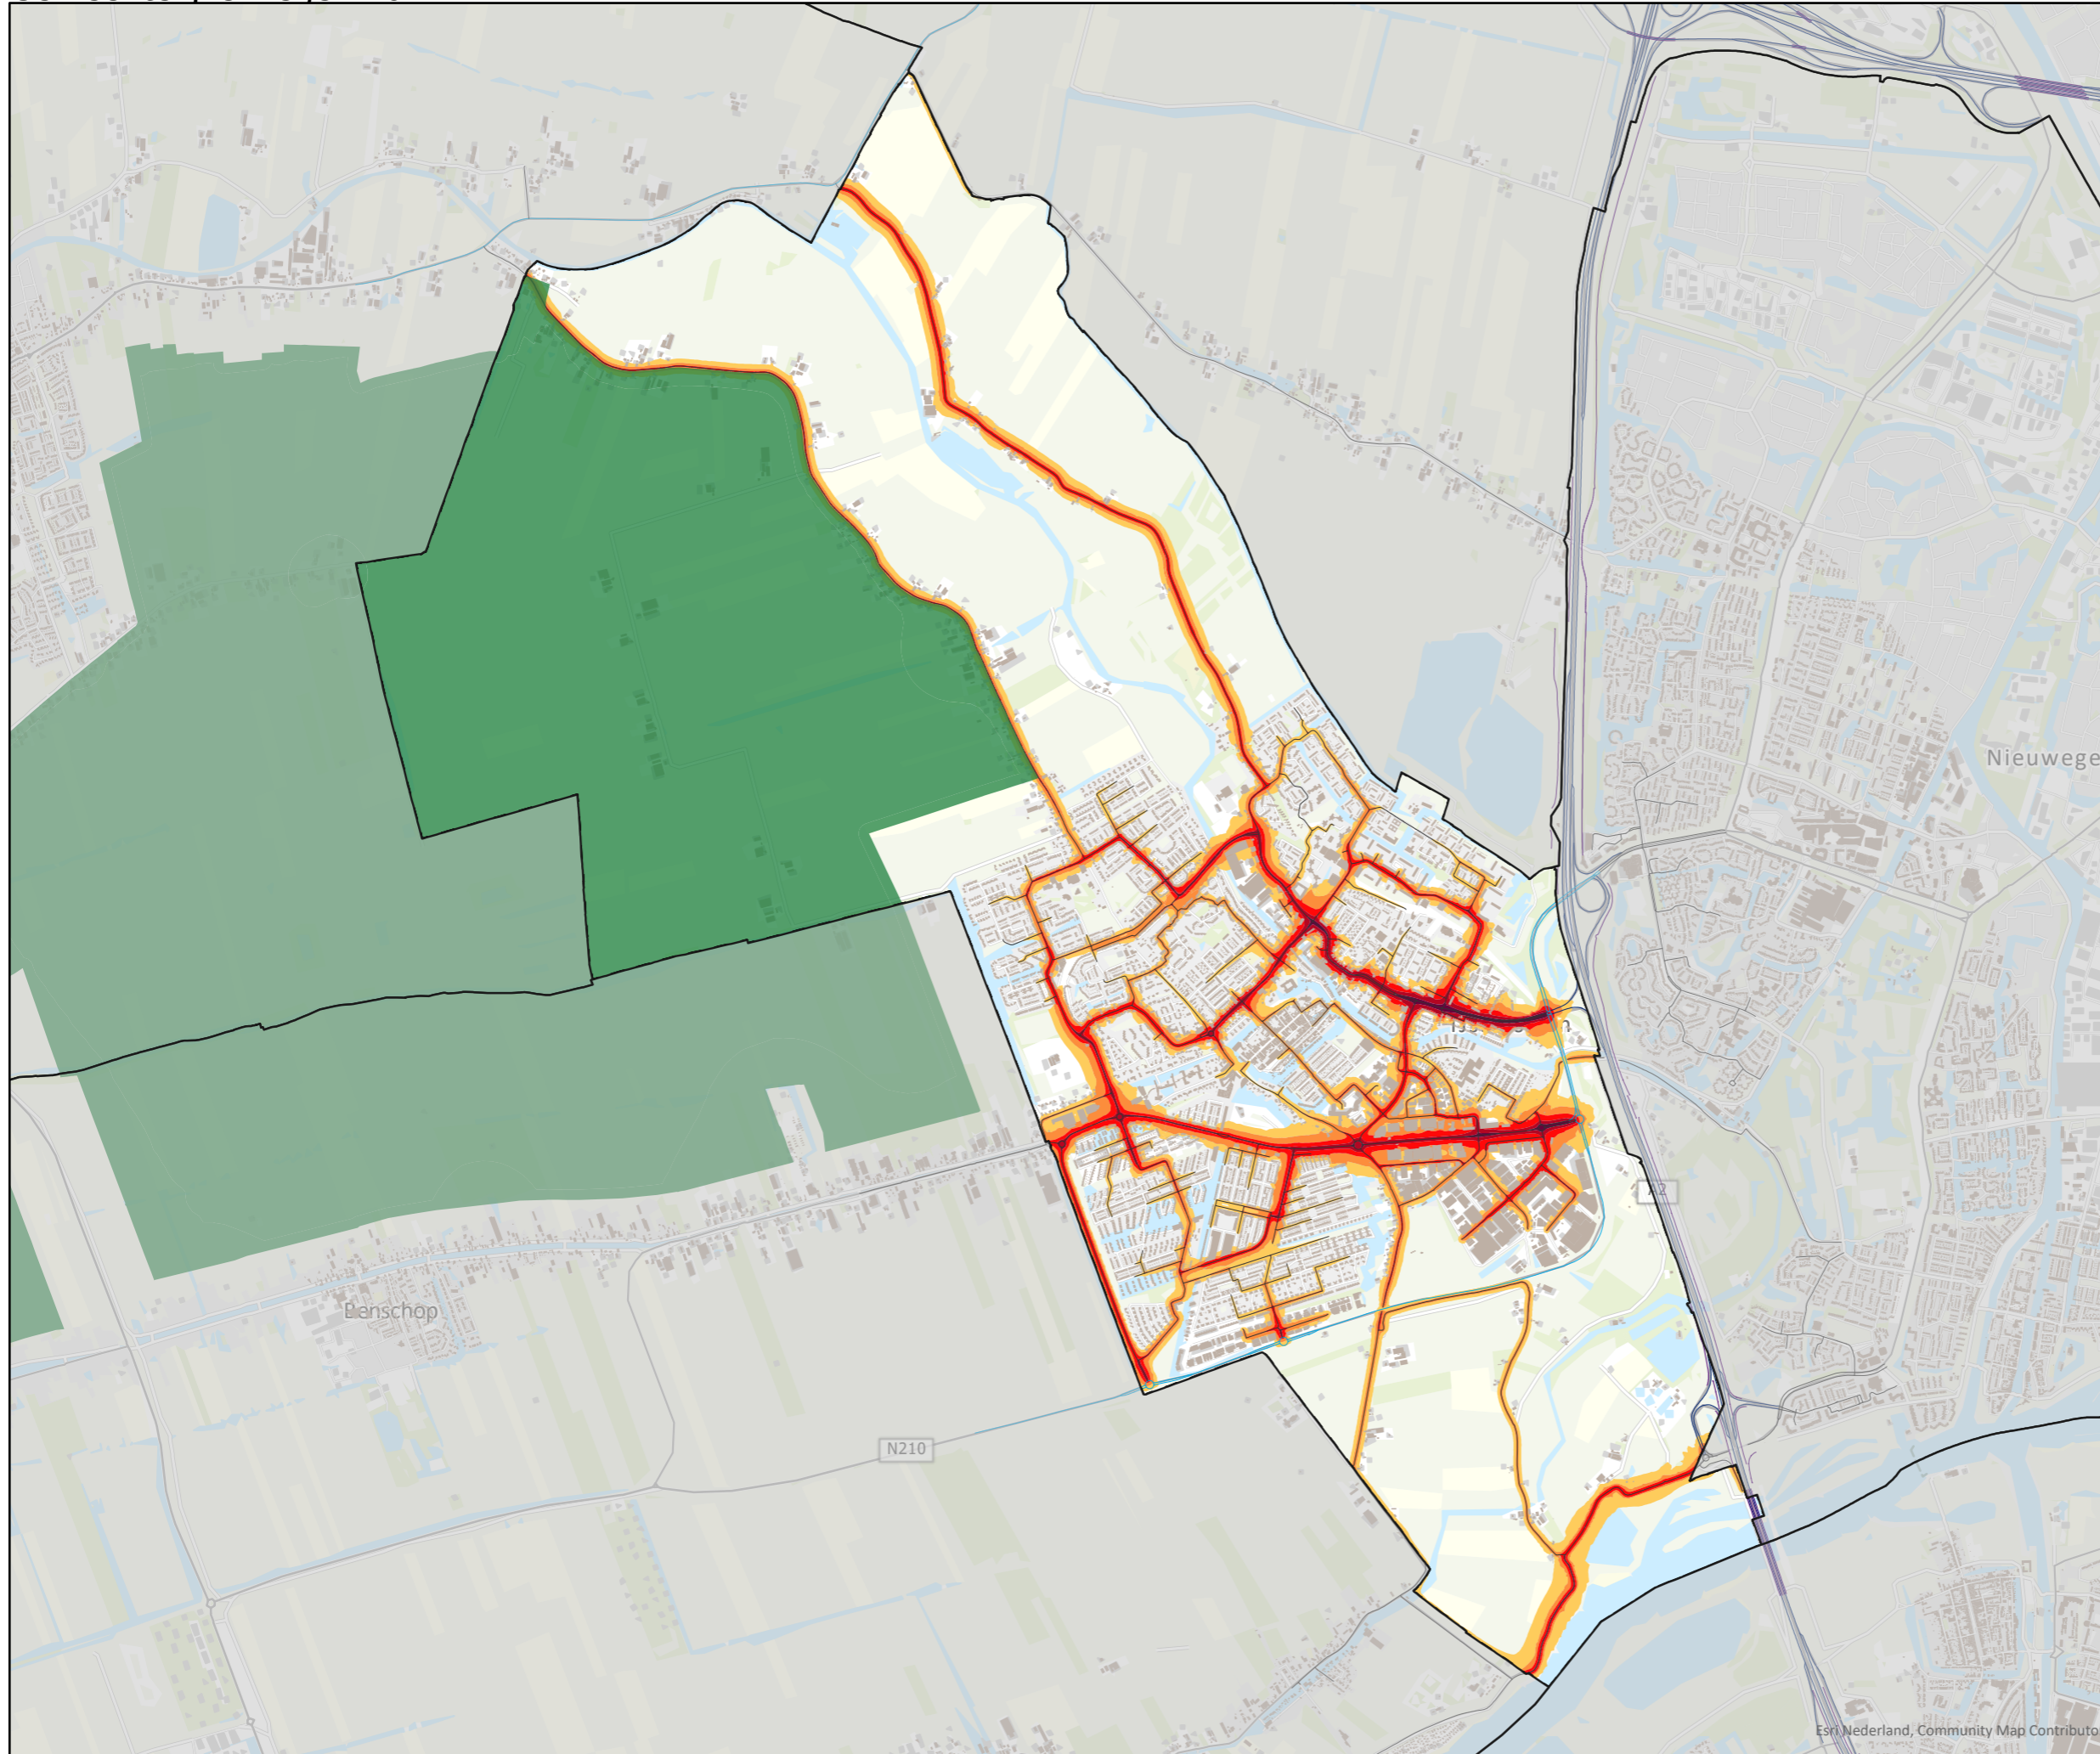

Gemeente IJsselstein

Gemeentelijke wegen 2021

Legenda

- Schermen
- Gebouwen
- Stille gebieden

Wegen

- Rijk
- Provincie
- Gemeente

Gemeentelijke wegen 2021

Lden

- 55 - 60 dB
- 60 - 65 dB
- 65 - 70 dB
- 70 - 75 dB
- > 75 dB

0 1.500 Meters

Omgevingsdienst regio Utrecht

GEMEENTE IJsselstein

dGm^R